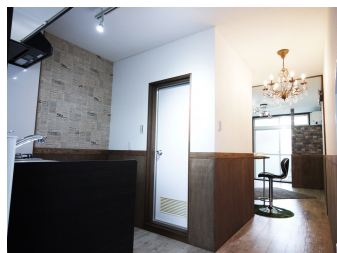

物件名：コーポ伊藤 101 (1K)

建物情報

物件名	コーポ伊藤 101		
所在地	福井市光陽2丁目15-2		
建物構造	鉄骨造	階建て	3階建
築年月	1983年8月		
総戸数	10戸		
学校区	湊小学校、光陽中学校		
設備	ペット不可、公営水道、プロパンガス、専用バス、専用トイレ、給湯、エアコン、室内洗濯機置場、バルコニー、クローゼット、照明器具付、保証人要		
備考	家賃保証会社（株式会社ナップ）要加入 契約時月額賃料合計の50%（連帯保証人有）もしくは70%（連帯保証人無）が必要 1年ごとに10,000円必要。		

部屋情報

間取り	1K	所在階	1階
専有面積	22.7㎡		
賃料	30,000円	共益費	3,000円
駐車場	空無		
町内会費		引落し手数料	300円 / 月（税別）
敷金	30,000円	礼金	0円
火災保険	要加入 20,000円（税別） / 2年間	保証会社	家賃保証会社（株式会社ナップ）要加入 契約時16,662円、1年毎に10,000円必要。
契約期間	2年間 / 更新手数料20,000円（税別）		
設備	ペット不可、公営水道、プロパンガス、専用バス、専用トイレ、給湯、エアコン、室内洗濯機置場、バルコニー、クローゼット、照明器具付、保証人要、CATV料込み		
備考			