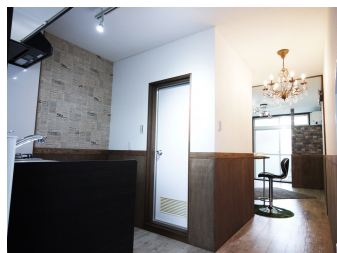

物件名：コーポ伊藤 101 (1K)

建物情報

物件名	コーポ伊藤 101		
所在地	福井市光陽2丁目15-2		
建物構造	鉄骨造	階建て	3階建
築年月	1983年8月		
総戸数	10戸		
学区	湊小学校、光陽中学校		
設備	ペット不可、公営水道、プロパンガス、専用バス、専用トイレ、給湯、エアコン、室内洗濯機置場、バルコニー、クローゼット、照明器具付、保証人必要		
備考	家賃保証会社（株式会社ナップ）要加入 契約時月額賃料合計の50%（連帯保証人あり）もしくは70%（連帯保証人なし）が必要 1年ごとに10,000円必要。		

部屋情報

間取り	1K	所在階	1階
専有面積	22.7㎡		
賃料	30,000円	共益費	3,000円
駐車場	空無		
町内会費		引落し手数料	300円 / 月（税別）
敷金	30,000円	礼金	0円
火災保険	要加入 20,000円（税別） / 2年間	保証会社	家賃保証会社（株式会社ナップ）要加入 契約時16,662円、1年毎に10,000円必要。
契約期間	2年間 / 更新手数料20,000円（税別）		
設備	ペット不可、公営水道、プロパンガス、専用バス、専用トイレ、給湯、エアコン、室内洗濯機置場、バルコニー、クローゼット、照明器具付、保証人必要、CATV料込み		
備考			