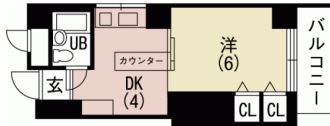

物件名：ルネッサンス広川 201 (1DK)

建物情報

物件名	ルネッサンス広川 201		
所在地	福井市若杉1丁目3205		
建物構造	鉄筋コンクリート (RC) 造	階建て	4階建
築年月	1987年3月		
総戸数	16部屋		
学校区	社北小学校、社中学校		
設備	公営水道/プロパンガス/下水/専用バス/専用トイレ/エアコン/CATV/バルコニー/駐輪場あり/保証人必要		
備考	家賃保証会社(株式会社ナップ)要加入 契約時月額賃料合計の50%(連帯保証人有)もしくは70%(連帯保証人无)が必要 1年ごとに10,000円必要。 CATV料金込み、エアコン1台付		

部屋情報

間取り	1DK	所在階	2階
専有面積	22.7㎡		
賃料	35,000円	共益費	3,000円
駐車場	4,000円(税別)(任意)		
町内会費		引落とし手数料	300円/月(税別)
敷金	35,000円	礼金	35,000円
火災保険	要加入 20,000円(税別)/2年間	保証会社	要加入 契約時21,365円(1年毎に10,000円必要)
契約期間	2年間/更新手数料20,000円(税別)		
設備	エアコン1台/カラーテレビモニターホン		
備考	CATV料金込み		