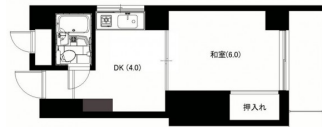

部屋情報

間取り	1DK	所在階	3階部
専有面積	24.02㎡		
賃料	30,000円	共益費	3,000円/月
駐車場	敷地内空き無し、近隣駐車場有(5,000円/台)		
町内会費		引落し手数料	300円/月(税別)
敷金	60,000円	礼金	無
火災保険	要加入 20,000円(税別)/2年間	保証会社	要加入 契約時18,662円(1年毎に10,000円必要)
契約期間	2年間/更新手数料20,000円(税別)		
設備	公営水道/プロパンガス/下水/専用バス/専用トイレ/エアコン1台/CATV/バルコニー		
備考	CATV料金込み 保証人要		