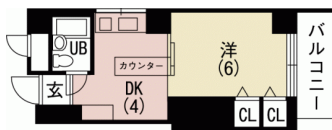

物件名：ルネッサンス広川 405 (1DK)

建物情報

物件名	ルネッサンス広川 405		
所在地	福井市若杉1丁目3205		
建物構造	鉄筋コンクリート (RC) 造	階建て	4階建
築年月	1987年3月		
総戸数	16部屋		
学校区	社北小学校、社中学校		
設備	公営水道/プロパンガス/下水/専用バス/専用トイレ/エアコン/CATV/バルコニー/駐輪場あり/保証人要		
備考	家賃保証会社(株式会社ナップ)要加入 契約時月額賃料合計の50%(連帯保証人有)もしくは70%(連帯保証人無)が必要 1年ごとに10,000円必要。 CATV料金込み、エアコン1台付		

部屋情報

間取り	1DK	所在階	4階部
専有面積	25.95m ²		
賃料	40,000円	共益費	3,000円/月
駐車場	4,000円/月(税別)		
町内会費		引落とし手数料	300円/月(税別)
敷金	40,000円	礼金	40,000円
火災保険	要加入 20,000円(税別)/2年間	保証会社	要加入 契約時賃料総額の半額(1年毎に10,000円必要)
契約期間	2年間/更新手数料20,000円(税別)		
設備	公営水道/プロパンガス/下水/専用バス/専用トイレ/エアコン1台/CATV/バルコニー		
備考	CATV料金込み 保証人要		