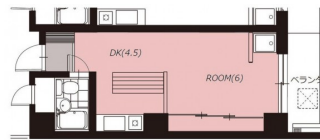

部屋情報

間取り	1DK	所在階	2階部
専有面積	24.02㎡		
賃料	37,000円	共益費	3,000円/月
駐車場	3,000円(税別)/台		
町内会費		引落とし手数料	300円/月(税別)
敷金	37,000円	礼金	無
火災保険	要加入 20,000円(税別)/2年間	保証会社	要加入 契約時21,782円(1年毎に10,000円必要)
契約期間	2年間/更新手数料20,000円(税別)		
設備	エアコン1台/カラーモニターホン		
備考	CATV料金込み		